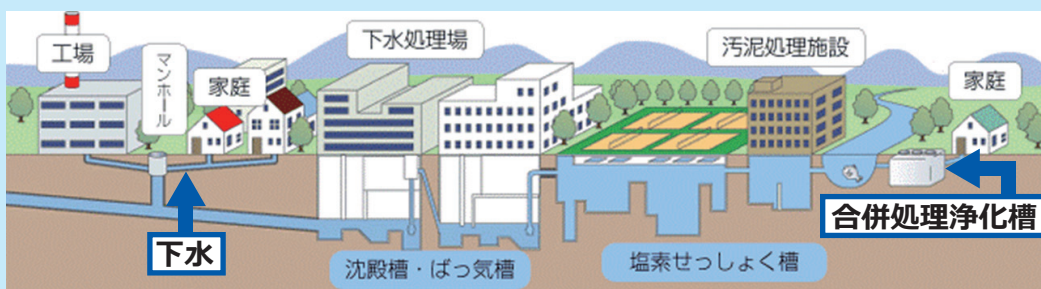

先日の八潮市で起きた道路陥没事故に伴い、八潮市周辺の120万人に対して、洗濯やお風呂の下水道利用制限が呼びかけられました。今回の道路陥没事故は交差点にあるマンホールの下で起こり、老朽化した下水道管の腐食などがきっかけで起きたとされています。

普段排水のことなど気にも留めないで生活している方々が大半だと思います。ですが、このような事故が起こってしまった時、排水も水道水と同じように重要だと言う事に気づかされます。こんな時、浄化槽なら排水を止めることなく使用できます。

でもそれは普段から浄化槽の維持管理を適切に行い、正常に機能していればこそです。今一度、浄化槽の維持管理に目を向け、日頃から問題なくトイレやお風呂など使用できるように、浄化槽の維持管理をしましょう。

浄化槽ってなに？

イメージキャラクター めぐるん

家庭から出た排水は、浄化槽や下水処理場などできれいな水になって、川や海に流されています。特に浄化槽（合併処理浄化槽）は、小さいけれど大きな下水処理場と同じくらい水をきれいにし、自然にやさしいはたらく者です。