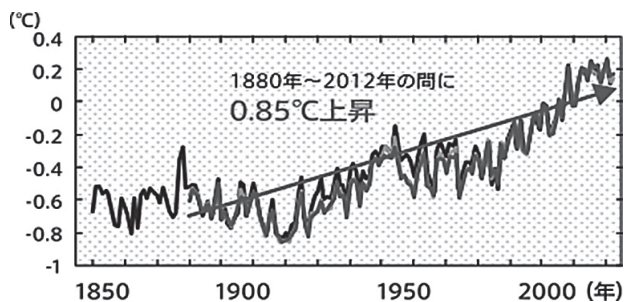

## 地球温暖化の現状

産業革命以来、人間は石油や石炭などの化石燃料を燃やしてエネルギーを取り出し、経済を成長させてきました。その結果、大気中のCO<sub>2</sub>濃度は、産業革命前に比べて40%も増加しました。温室効果ガス観測技術衛星「いぶき」(GOSAT)の観測でも、増加傾向が見られます。

・上昇し続ける世界平均気温  
気候変動に関する政府間パネル (IPCC) の第5次評価報告書 (2013~2014年) によると、陸域と海上を合わせた世界平均地上気温は、1880年から2012年の期間に0.85℃上昇しました。最近30年の各10年間は、1850年以降のどの10年間よりも高温を記録しています。

世界平均地上気温 (陸域+海上) の偏値出典: IPCC第5次評価報告書 統合報告書

・21世紀末の地球は? (将来予測)  
IPCC第5次評価報告書では、20世紀末頃 (1986~2005年) と比べて、有効な温暖化対策をとらなかった場合、21世紀末 (2081~2100年) の世界の平均気温は、2.6~4.8℃上昇、厳しい温暖化対策をとった場合でも0.3~1.7℃上昇する可能性が高くなります。さらに、平均海面水位は、最大82cm上昇する可能性が高いと予測されています。