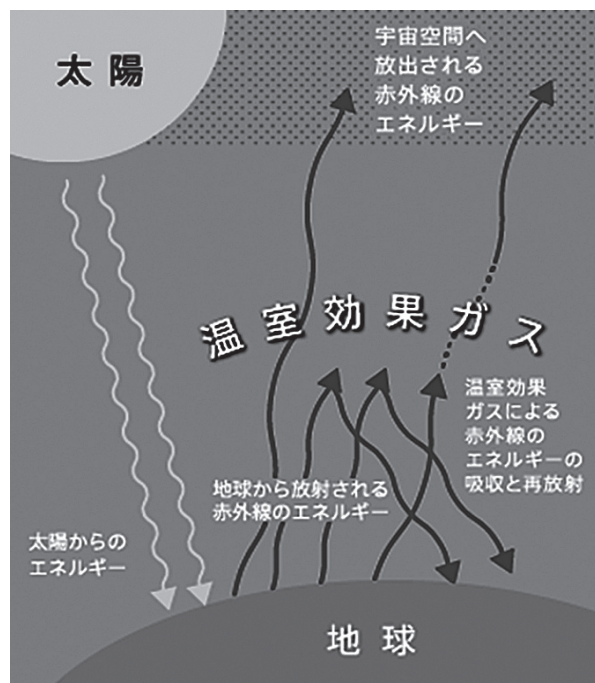

## 地球温暖化の現状

産業革命以来、人間は石油や石炭などの化石燃料を燃やしてエネルギーを取り出し、経済を成長させてきました。その結果、大気中のCO<sub>2</sub>濃度は、産業革命前に比べて40%も増加しました。温室効果ガス観測技術衛星「いぶき」(GOSAT)の観測でも、増加傾向が見られます。

・上昇し続ける世界平均気温  
気候変動に関する政府間パネル (IPCC) の第5次評価報告書 (2013~2014年) によると、陸域と海上を合わせた世界平均地上気温は、1880年から2012年の期間に0.85℃上昇しました。最近30年の各10年間は、1850年以降のどの10年間よりも高温を記録しています。

世界平均地上気温 (陸域+海上) の偏値出典: IPCC第5次評価報告書 統合報告書

・21世紀末の地球は? (将来予測)  
IPCC第5次評価報告書では、20世紀末頃 (1986~2005年) と比べて、有効な温暖化対策をとらなかった場合、21世紀末 (2081~2100年) の世界の平均気温は、2.6~4.8℃上昇、厳しい温暖化対策をとった場合でも0.3~1.7℃上昇する可能性が高くなります。さらに、平均海面水位は、最大82cm上昇する可能性が高いと予測されています。

## 環境サービスにお任せ下さい!

長年にわたり、何もしていない排水管の中は、油などの汚れが蓄積します。汚れが蓄積すると、詰りの原因となります。強力な水の圧力で、排水管内の汚れをキレイにさっぱりと落としませんか?

ご相談、ご依頼お待ちしております!