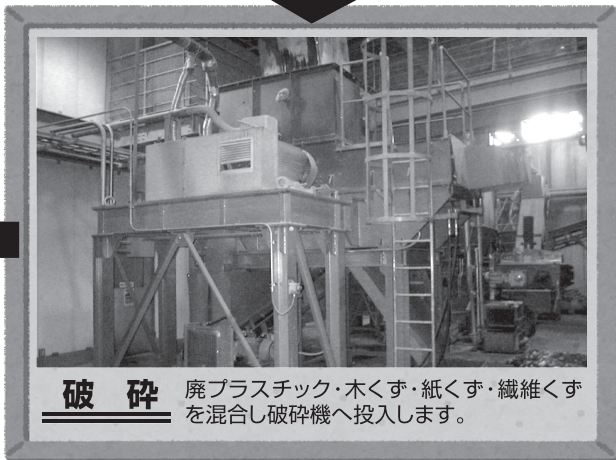

### 寄居工場

当処理施設は、埼玉県が計画した彩の国資源循環工場」内にあり、廃プラスチックを中心としたマテリアルリサイクル及びRPF(固形燃料)の製造を行なっています。

**受入** 台貫計量を終えた車両は受入れ室にて待たせられます。

**破碎** 廃プラスチック・木くず・紙くず・繊維くずを混合し破碎機へ投入します。

**減容** 摩擦熱で破碎品プラが溶け、押し出されて固まり、RPF(固形燃料)が成型されます。