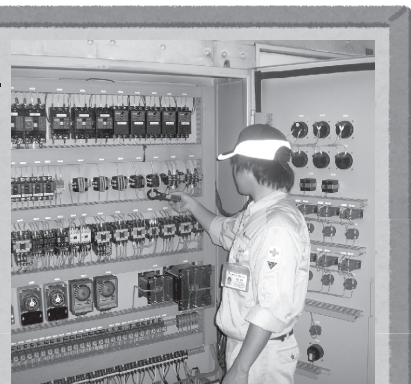

### 大型浄化槽

大型浄化槽保守点検は大規模施設など51人以上の浄化槽の設備機器の点検・補修や消毒剤の補給などを行います。

小型浄化槽保守点検は一般家庭や小型施設の5人槽から50人槽までの浄化槽の機器点検・補修や消毒剤の補給などを行います。