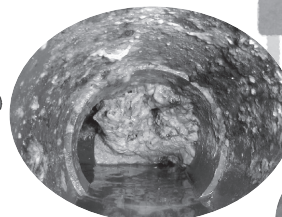

## 排水管内の汚れを高圧洗浄で吹き飛ばして スツキリさせませんか?

キッチンの排水の流れが悪い、お風呂場の水はけが遅い、トイレが詰まり気味、など家の排水管はいつ詰まってもおかしくないよ。