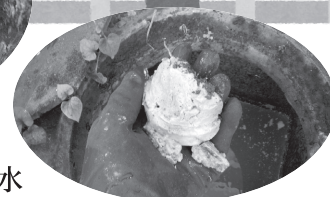

### 法定検査

単独浄化槽やくみ取り便槽をご使用のご家庭の皆様へ  
近隣の側溝・水路・河川の汚濁防止のためにも合併浄化槽への入れ替えをお勧めします。

点検・清掃・検査は  
すべて環境サービス  
にお任せ下さい!!

私達は「生活の困った」に直結する仕事をしております。お困りの際は是非ご用命下さい。

各種工事修理 各種清掃 害虫駆除 水漏れ修理 排水管清掃 側溝清掃 一般廃棄物収集 産業廃棄物収集 店舗飲食店事業ごみ収集 粗大ごみ収集

## 排水管内の汚れを高圧洗浄で吹き飛ばして スツキリさせませんか?

キッチンの排水の流れが悪い、お風呂場の水はけが遅い、トイレが詰まり気味、など家の排水管はいつ詰まってもおかしくないよ。